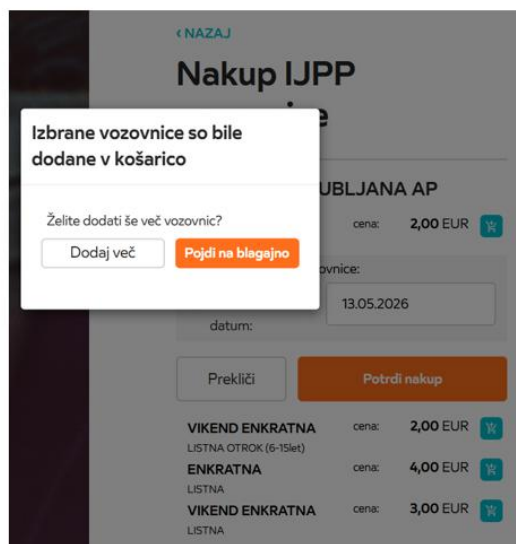

c) Po izbiri relacije se prikažejo vozovnice oziroma produkti, ki jih lahko kupite. Izberite ustrezen produkt in datum vožnje ter kliknite gumb »Potrdi nakup«.

◀ NAZAJ

Nakup IJPP vozovnice

KRANJ AP → LJUBLJANA AP

ENKRATNA LISTNA OTROK (6-15let)	cena: 2,00 EUR	
VIKEND ENKRATNA LISTNA OTROK (6-15let)	cena: 2,00 EUR	
ENKRATNA LISTNA	cena: 4,00 EUR	
VIKEND ENKRATNA LISTNA	cena: 3,00 EUR	

◀ NAZAJ

Nakup IJPP vozovnice

KRANJ AP → LJUBLJANA AP

ENKRATNA cena: **2,00 EUR**

LISTNA OTROK (6-15let)

Izberite veljavnost vozovnice:

☐ Izberite datum:

Prekliči

Potrdi nakup

VIKEND ENKRATNA cena: **2,00 EUR**

LISTNA OTROK (6-15let)

ENKRATNA cena: **4,00 EUR**

LISTNA

VIKEND ENKRATNA cena: **3,00 EUR**

LISTNA

Če ste zadovoljni z izbrano relacijo, vozovnico in datumom vožnje, s klikom na gumb »Pojdi na blagajno« nadaljujete na spletno plačilo³.

◀ NAZAJ

Nakup IJPP vozovnice

Potrdite nakup izbranih vozovnic.

KRANJ AP → LJUBLJANA AP

ZNESEK: **4,00 EUR**

ZNESEK: **4,00 EUR**

ZA PLAČILO: **8,00 EUR**

☐ Želim račun na podjetje

Prekliči

Potrdi nakup

³ Plačilo je mogoče le s plačilno kartico.