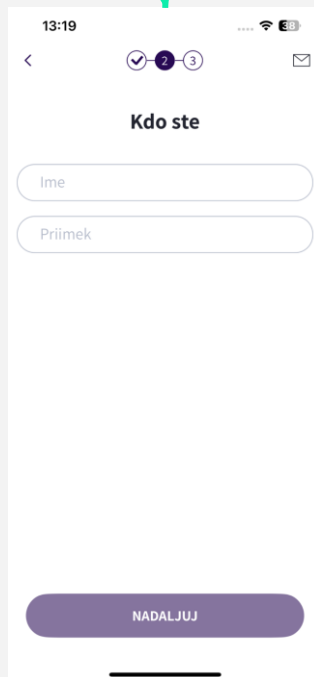

1

Prenešite aplikacijo NEMI

2

Prvi koraki: registracija novega uporabnika

Vnesite kodo, ki smo vam jo poslali po e-pošti

3

Izberi območje, izhodišče in cilj

Najprej izberite
»Piran«

Nato ilzberite
izhodišče in cilj s
seznama

...ali z zemljevida

Na koncu izberite
datum in **uro**

4

Izberi in preveri svojo rezervacijo

Vaša rezervacija se združi z drugimi z podobnimi potmi in časi

Ponudimo dve možnosti, da izberete, kar vam najbolj ustreza