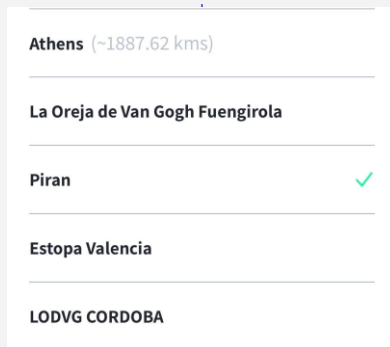

1

Prenešite aplikacijo NEMI

2

Prvi koraki: registracija novega uporabnika

Vnesite kodo, ki smo vam jo poslali po e-pošti

3

Izberi območje, izhodišče in cilj

Najprej izberite
»Piran«

Nato ilzberite
izhodišče in cilj s
seznama

...ali z zemljevida

Na koncu izberite
datum in **uro**

4

Izberi in preveri svojo rezervacijo

Vaša rezervacija se združi z drugimi z podobnimi potmi in časi

Ponudimo dve možnosti, da izberete, kar vam najbolj ustreza

11:17 📶 📶 📶 88

< VOŽNJE

Prporočeno

PIR Piransko zaledje

1- Lucija TPC... 7- Padna - 02

Odhod 11:30 - Prihod 11:51

Več možnosti

PIR Piransko zaledje