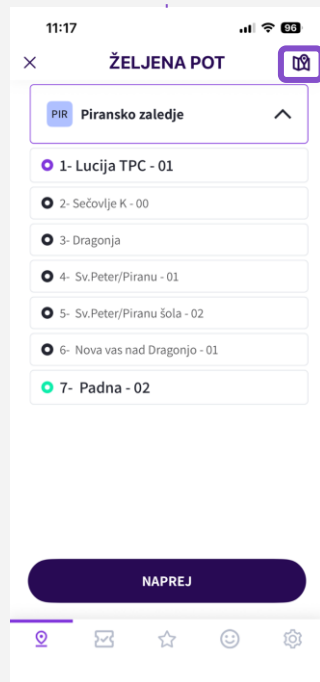

1

Prenešite aplikacijo NEMI

2

Prvi koraki: registracija novega uporabnika

Vnesite kodo, ki smo vam jo poslali po e-pošti

3

Izberi območje, izhodišče in cilj

Najprej izberite
»Piran«

Nato ilzberite
izhodišče in cilj s
seznama

...ali z zemljevida

Na koncu izberite
datum in **uro**

4

Izberi in preveri svojo rezervacijo

Vaša rezervacija se združi z drugimi z podobnimi potmi in časi

Ponudimo dve možnosti, da izberete, kar vam najbolj ustreza

11:17 📶 📶 📶 88

< VOŽNJE

Prporočeno

PIR Piransko zaledje

1- Lucija TPC... 7- Padna - 02

Odhod 11:30 - Prihod 11:51

Več možnosti

PIR Piransko zaledje