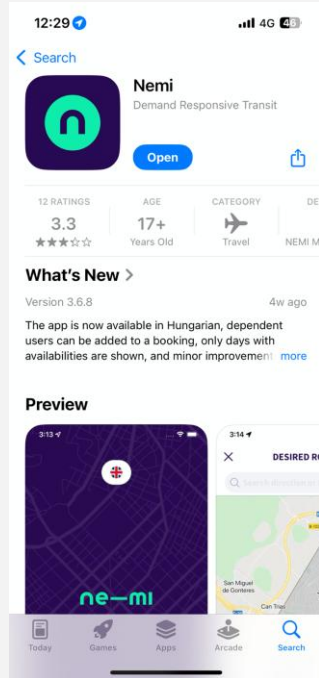

1

Prenešite aplikacijo NEMI

2

Prvi koraki: registracija novega uporabnika

Vnesite kodo, ki smo vam jo poslali po e-pošti

3

Izberi območje, izhodišče in cilj

Najprej izberite
»Piran«

Nato ilzberite
izhodišče in cilj s
seznama

...ali z zemljevida

Na koncu izberite
datum in **uro**

4

Izberi in preveri svojo rezervacijo

Vaša rezervacija se združi z drugimi z podobnimi potmi in časi

Ponudimo dve možnosti, da izberete, kar vam najbolj ustreza