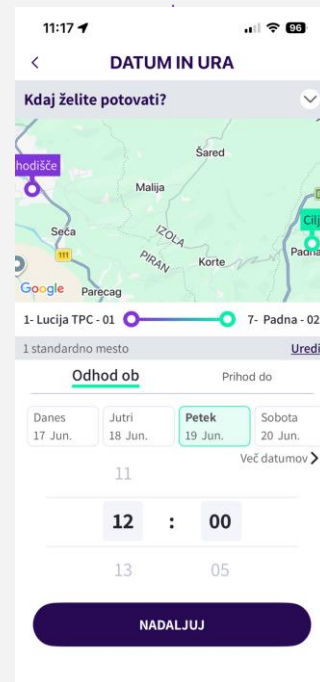

1

Prenešite aplikacijo NEMI

2

Prvi koraki: registracija novega uporabnika

Vnesite kodo, ki smo vam jo poslali po e-pošti

3

Izberi območje, izhodišče in cilj

Najprej izberite
»Piran«

Nato ilzberite
izhodišče in cilj s
seznama

...ali z zemljevida

Na koncu izberite
datum in **uro**

4

Izberi in preveri svojo rezervacijo

Vaša rezervacija se združi z drugimi z podobnimi potmi in časi

Ponudimo dve možnosti, da izberete, kar vam najbolj ustreza

11:17 📶 📶 📶 88

< VOŽNJE

Prporočeno

PIR Piransko zaledje

1- Lucija TPC... 7- Padna - 02

Odhod 11:30 - Prihod 11:51

Več možnosti

PIR Piransko zaledje

1- Lucija TPC... 7- Padna - 02

Odhod 13:30 - Prihod 13:51

Pred izbiro preverite čas odhoda in trajanje poti

11:04 📶 📶 📶 88

< PODRBNOSTI POTI

Preverite podatke rezervacije

Piran Strunjan Jagodje IZOLA KOPER Salara Smarje Plovanja