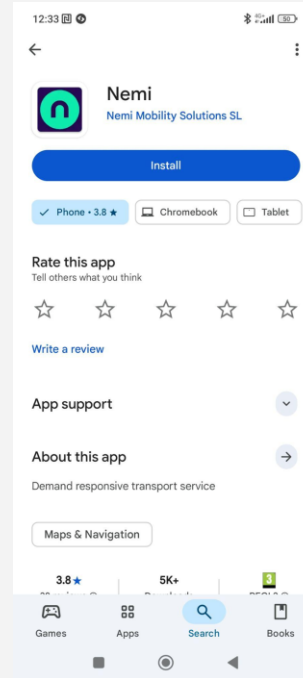

1

Prenešite aplikacijo NEMI

2

Prvi koraki: registracija novega uporabnika

Vnesite kodo, ki smo vam jo poslali po e-pošti

3

Izberi območje, izhodišče in cilj

Najprej izberite
»Piran«

Nato ilzberite
izhodišče in cilj s
seznama

...ali z zemljevida

Na koncu izberite
datum in **uro**

4

Izberi in preveri svojo rezervacijo

Vaša rezervacija se združi z drugimi z podobnimi potmi in časi

Ponudimo dve možnosti, da izberete, kar vam najbolj ustreza