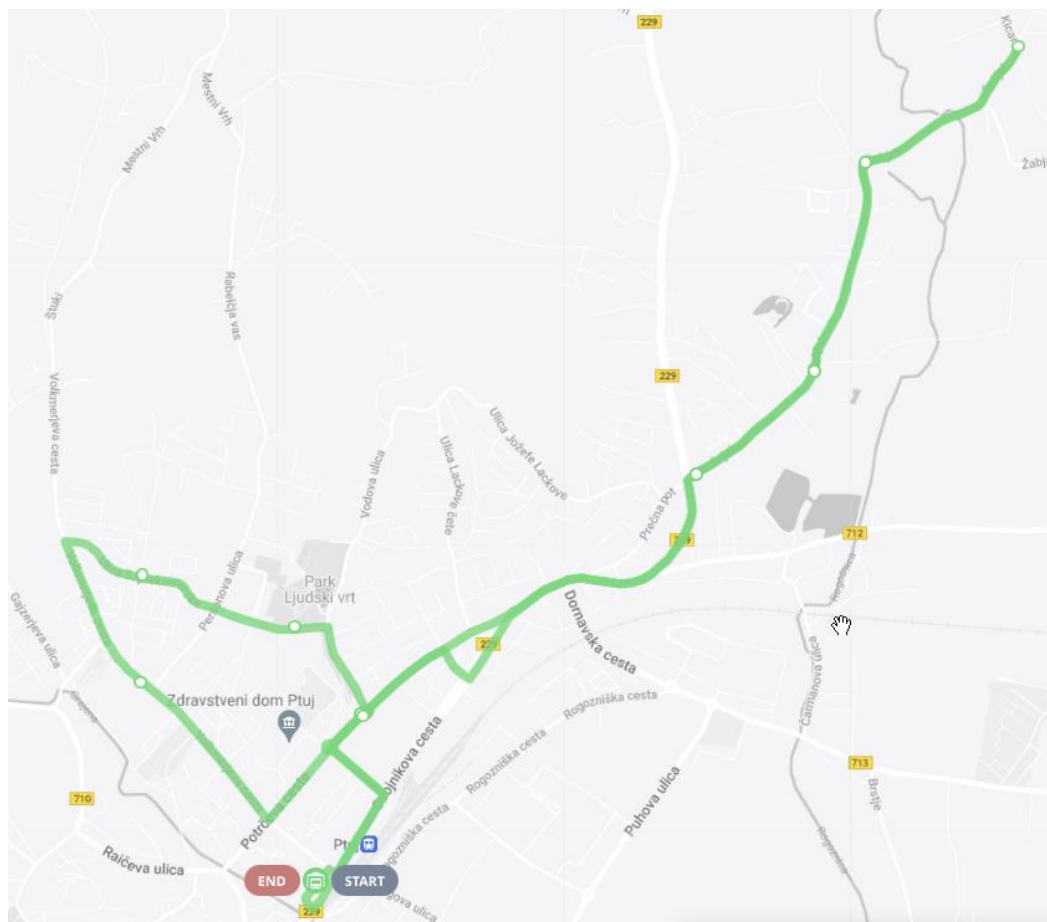

Režim obratovanja novih linij:

Vozi ob delovnikih, od ponedeljka do petka.

Ob sobotah, nedeljah in praznikih ne vozi.

Vozni red velja do 30. 6. 2025.

		1	2	3	4	5	6	7	8	9	10
	Ptuj AP	07:20	08:10	08:40	09:10	09:40	10:10	10:40	12:10	12:40	15:10
	Ptuj bol.	07:21	08:11	08:41	09:11	09:41	10:11	10:41	12:11	12:41	15:11
	Ptuj Svržnjakova 4	07:24	08:14	08:44	09:14	09:44	10:14	10:44	12:14	12:44	15:14
	Žabjak 2	07:25	08:15	08:45	09:15	09:45	10:15	10:45	12:15	12:45	15:15
	Žabjak 18	07:26	08:16	08:46	09:16	09:46	10:16	10:46	12:16	12:46	15:16
	Kicar 7f	07:27	08:17	08:47	09:17	09:47	10:17	10:47	12:17	12:47	15:17
	Kicar 1	07:29	08:19	08:49	09:19	09:49	10:19	10:49	12:19	12:49	15:19
	Kicar 7f	07:30	08:20	08:50	09:20	09:50	10:20	10:50	12:20	12:50	15:20
	Žabjak 18	07:31	08:21	08:51	09:21	09:51	10:21	10:51	12:21	12:51	15:21
	Žabjak 2	07:32	08:22	08:52	09:22	09:52	10:22	10:52	12:22	12:52	15:22
	Ptuj Svržnjakova 4	07:33	08:23	08:53	09:23	09:53	10:23	10:53	12:23	12:53	15:23
	Ptuj bol.	07:36	08:26	08:56	09:26	09:56	10:26	10:56	12:26	12:56	15:26
	Ptuj AP	07:38	08:28	08:58	09:28	09:58	10:28	10:58	12:28	12:58	15:28

c. C3-Ptuj Ap- Župančičeva- Svržnjakova- Žabjak-Kicar1-Žabjak- Svržnjakova- Ptuj AP

	1	2	3	4
Ptuj AP	13:10	13:40	14:10	14:40
Ptuj Župančičeva 10	13:14	13:44	14:14	14:44
Ptuj Ul. 5 Prekomorske 13	13:15	13:45	14:15	14:45
Ptuj SŠC	13:16	13:46	14:16	14:46
Ptuj bol.	13:17	13:47	14:17	14:47
Ptuj Svržnjakova 4	13:20	13:50	14:20	14:50
Žabjak 2	13:21	13:51	14:21	14:51
Žabjak 18	13:22	13:52	14:22	14:52
Kicar 7f	13:23	13:53	14:23	14:53
Žabjak 18	13:24	13:54	14:24	14:54
Žabjak 2	13:25	13:55	14:25	14:55
Ptuj Svržnjakova 4	13:26	13:56	14:26	14:56
Ptuj bol.	13:29	13:59	14:29	14:59
Ptuj AP	13:31	14:01	14:31	15:01