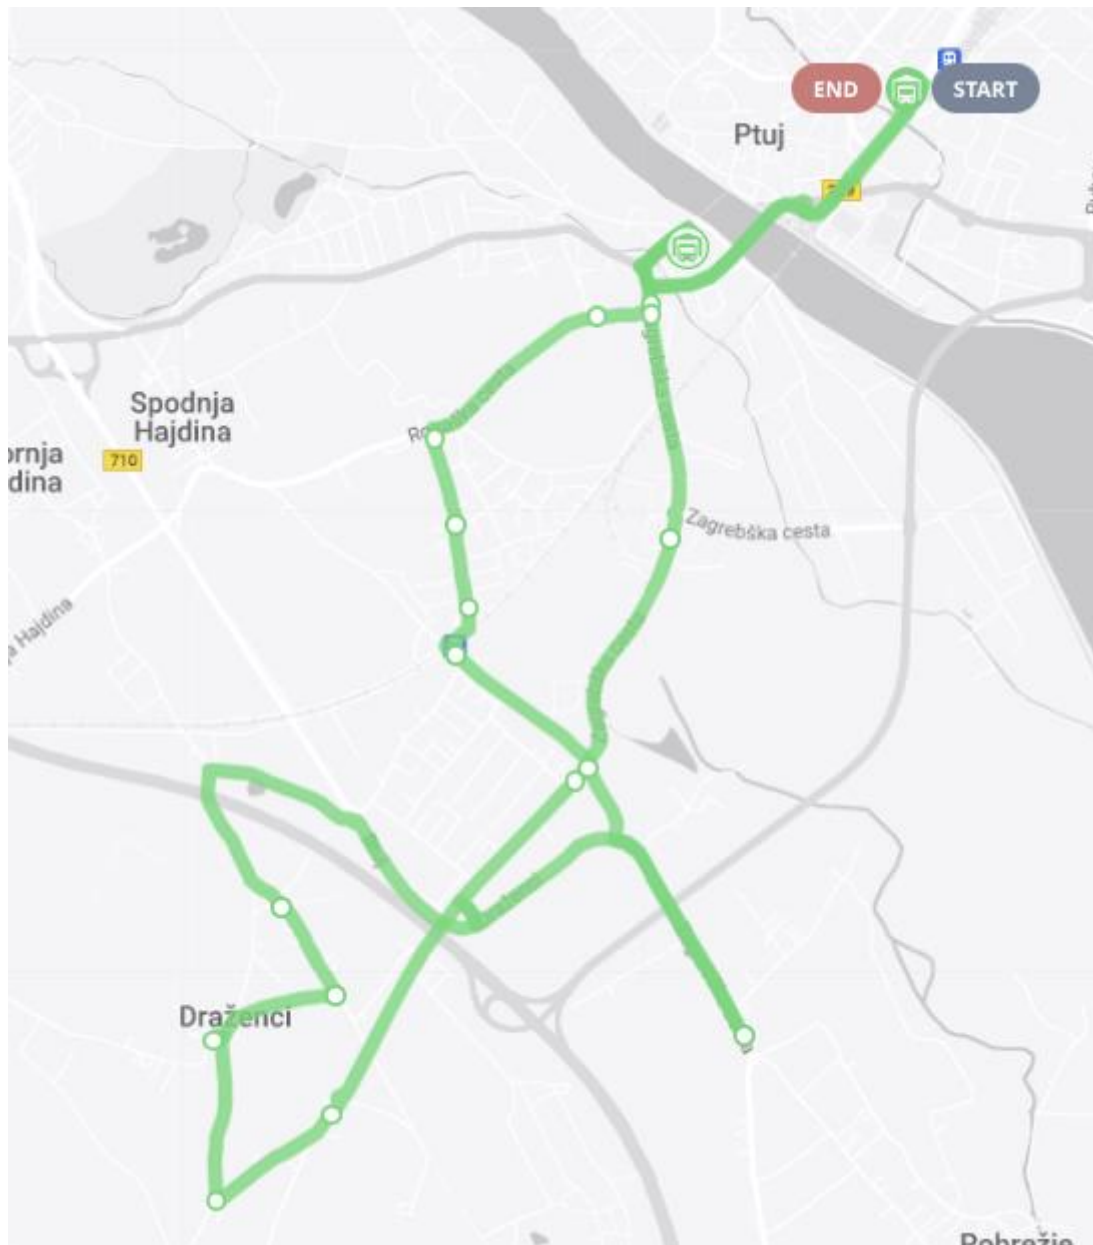

Režim obratovanja novih linij:

Vozi ob delovnikih, od ponedeljka do petka.

Ob sobotah, nedeljah in praznikih ne vozi.

Vozni red velja do 30. 6. 2025.

6. MP LINIJA BREG-TURNIŠČE

- a. F1-Ptuj AP-Zadružni trg- Turnišče-Suha veja-Draženci- Poljska c.-O Breg-Zadružni trg- Ptuj AP