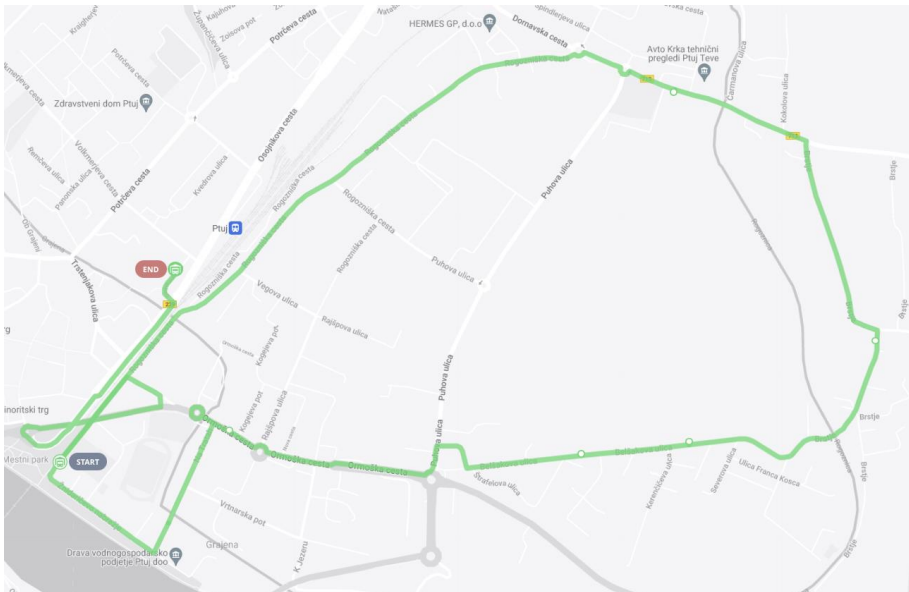

Režim obratovanja novih linij:

Vozi ob delovnikih, od ponedeljka do petka.

Ob sobotah, nedeljah in praznikih ne vozi.

Vozni red velja do 30. 6. 2025.

5. MP LINIJA BRSTJE

- a. E1- Žnidaričevo nabr. Mladika- Dornavska c.- Brstje-Belšakova- Žnidaričevo nabr. Mladika (Ptuj AP)