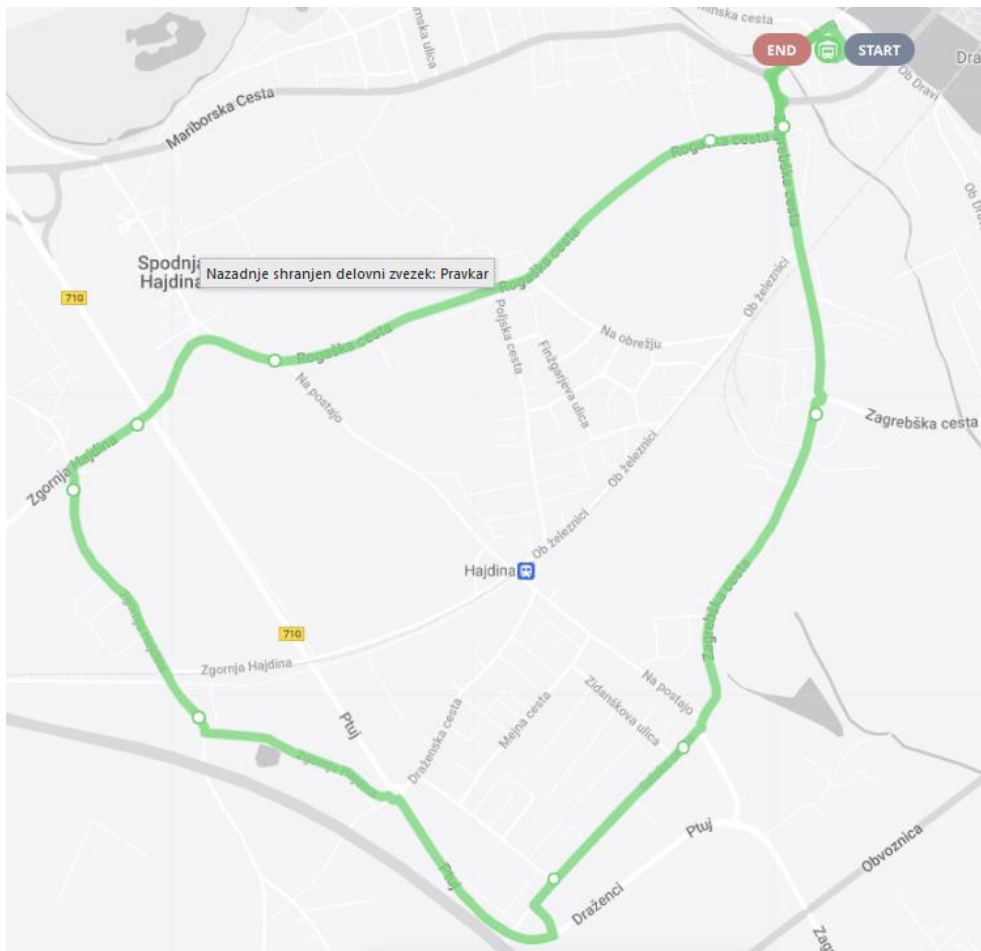

7. MP LINIJA BREG- ŠPAROVČEK

- a. G1- Zadružni trg-Turnišče-Selska c.- Zg.Hajdina GD- Šparovček. OŠ Breg-Zadružni trg.

	Postajališče	1
	Zadružni trg - parkirišče	07:10
	Ptuj Breg trg.	07:12
	Ptuj Transservis	07:13
	Turnišče - Mercator	07:14
	Ptuj Selska c. 31	07:15
	DRAŽENCI 1	07:17
	Zg.Hajdina 8/d	07:18
	Zg.Hajdina GD	07:19
	Šparovček-Hajdina	07:21
	OŠ BREG	07:23
Zadružni trg - parkirišče	07:25	