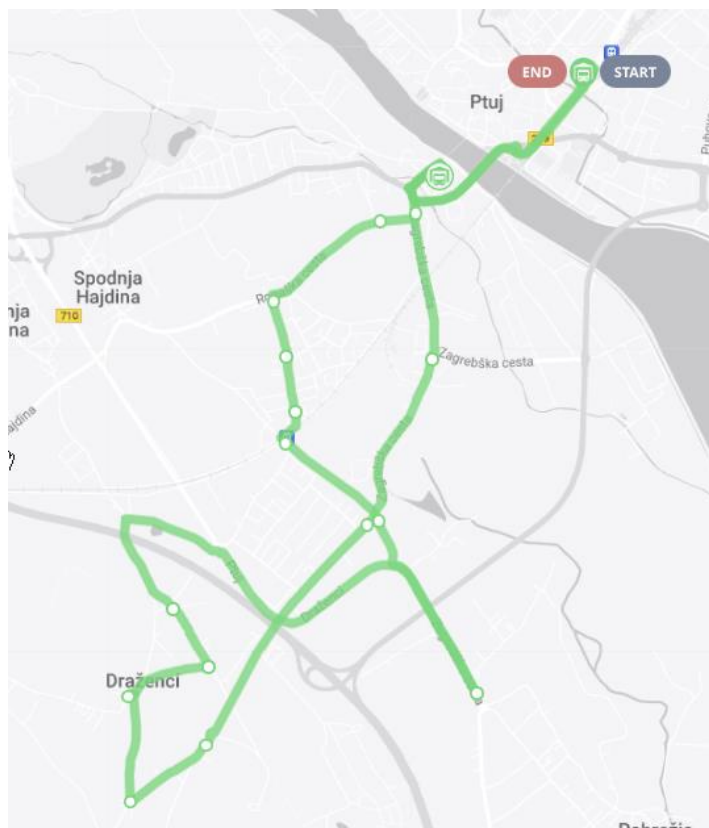

Postajališče	1	2	3	4
Ptuj AP	06:42	/	08:45	09:45
Zadružni trg - parkirišče	06:45	07:50	08:48	09:48
Ptuj Breg trg.	06:47	07:51	08:49	09:49
Ptuj Transservis	06:48	07:52	08:50	09:50
Ptuj Turnišče	06:49	07:53	08:51	09:51
Suha veja	06:51	07:56	08:53	09:53
Draženci 14b	06:54	07:59	08:56	09:56
Draženci 76c	06:55	08:00	08:57	09:57
Draženci obračališče	06:56	08:01	08:58	09:58
Draženci 21d	06:57	08:02	08:59	09:59
Draženci 34	06:58	08:04	09:00	10:00
Turnišče - Mercator	07:01	08:07	09:03	10:03
Turnišče - Na postajo 20	07:02	08:09	09:04	10:04
Poljska cesta 48	07:03	08:10	09:05	10:05
Poljska cesta 42	07:04	08:11	09:06	10:06
Poljska cesta 25	07:05	08:12	09:07	10:07
OŠ BREG	07:07	08:14	09:09	10:09
Ptuj Breg trg.	07:08	08:15	09:11	10:11
Zadružni trg - parkirišče	07:10	08:16	09:13	10:13
Ptuj AP	/	08:19	09:16	10:16

Režim obratovanja novih linij:

Vozi ob delovnikih, od ponedeljka do petka.

Ob sobotah, nedeljah in praznikih ne vozi.

Vozni red velja do 30. 6. 2025.

b. F2- Ptuj AP- Zadružni trg- OŠ Breg- Poljska c.-Turnišče-Draženci-Suha veja-
Zadružni- Ptuj AP