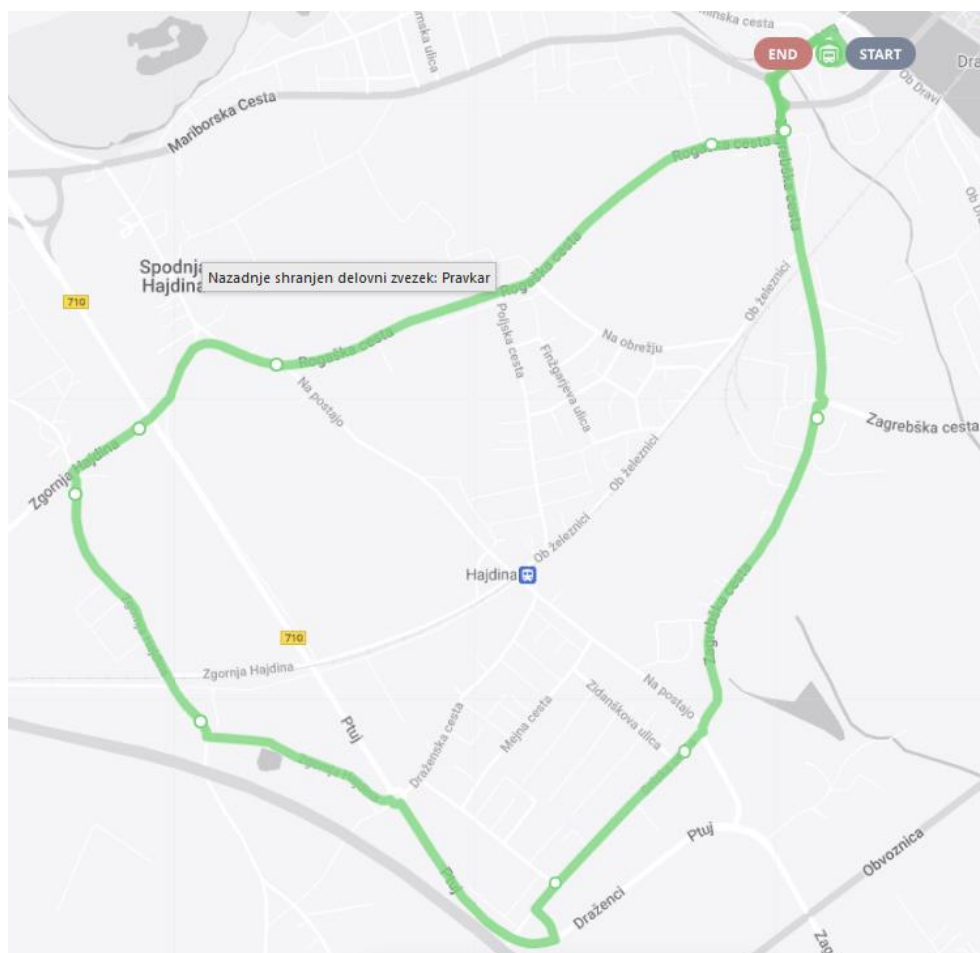

7. MP LINIJA BREG- ŠPAROVČEK

- a. G1- Zadružni trg-Turnišče-Selska c.- Zg.Hajdina GD- Šparovček. OŠ Breg-Zadružni trg.

	Postajališče	1
	Zadružni trg - parkirišče	07:10
	Ptuj Breg trg.	07:12
	Ptuj Transservis	07:13
	Turnišče - Mercator	07:14
	Ptuj Selska c. 31	07:15
	DRAŽENCI 1	07:17
	Zg.Hajdina 8/d	07:18
	Zg.Hajdina GD	07:19
	Šparovček-Hajdina	07:21
	OŠ BREG	07:23
Zadružni trg - parkirišče	07:25	

Režim obratovanja novih linij:

Vozi ob delovnikih, od ponedeljka do petka.

Ob sobotah, nedeljah in praznikih ne vozi.

Vozni red velja do 30. 6. 2025.

b. G2 – Zadružni trg- Oš Breg. Šparovček- Zg. Hajdina GD- Selska c.-Turnišče-
Zadružni trg