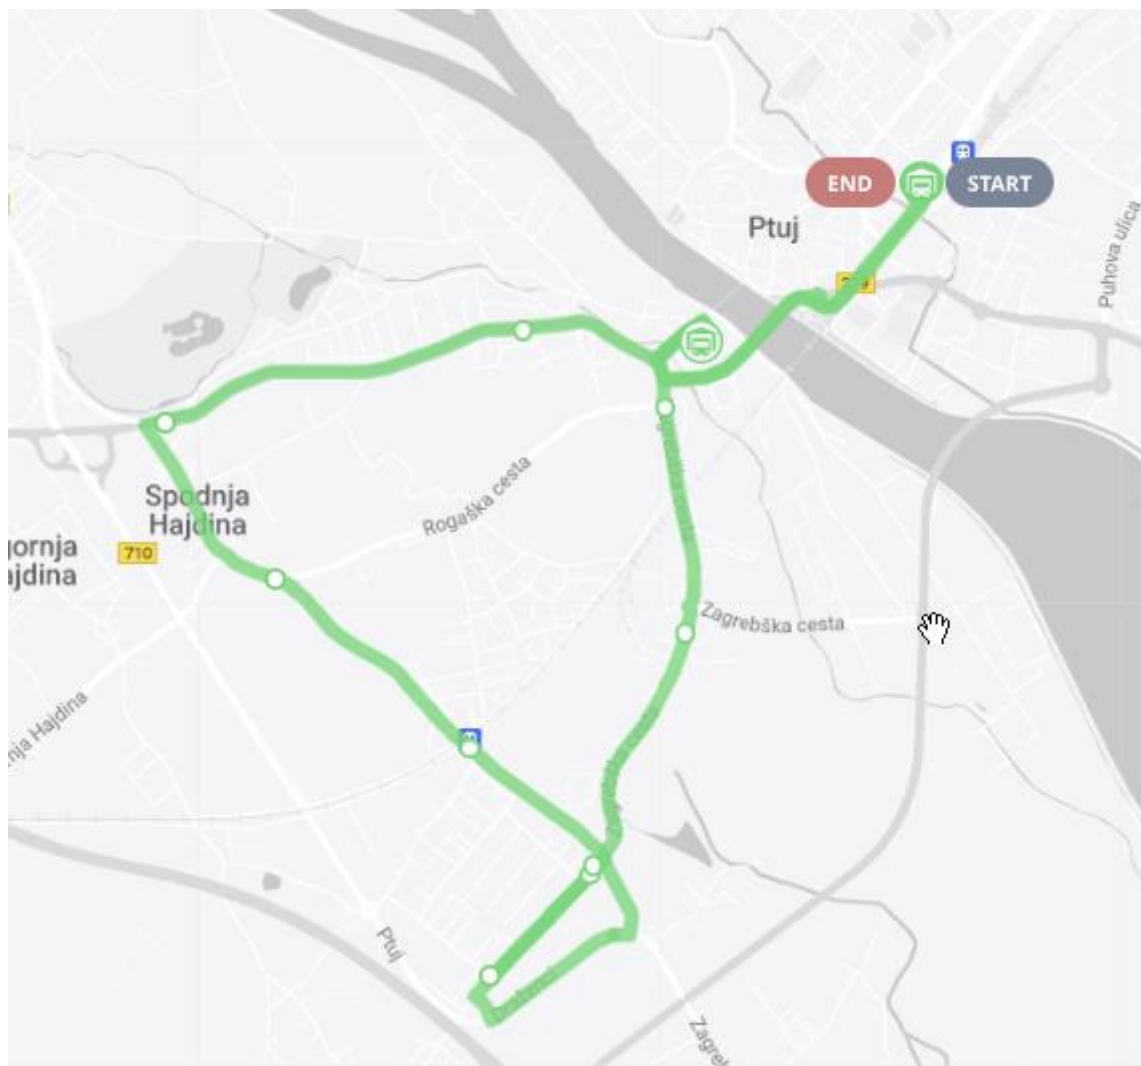

7. MP LINIJA BREG- ŠPAROVČEK

- a. G1- Zadružni trg-Turnišče-Selska c.- Zg.Hajdina GD- Šparovček. OŠ Breg-Zadružni trg.

	Postajališče	1
	Zadružni trg - parkirišče	07:10
	Ptuj Breg trg.	07:12
	Ptuj Transservis	07:13
	Turnišče - Mercator	07:14
	Ptuj Selska c. 31	07:15
	DRAŽENCI 1	07:17
	Zg.Hajdina 8/d	07:18
	Zg.Hajdina GD	07:19
	Šparovček-Hajdina	07:21
	OŠ BREG	07:23
Zadružni trg - parkirišče	07:25	

Režim obratovanja novih linij:

Vozi ob delovnikih, od ponedeljka do petka.

Ob sobotah, nedeljah in praznikih ne vozi.

Vozni red velja do 30. 6. 2025.

b. G2 – Zadružni trg- Oš Breg. Šparovček- Zg. Hajdina GD- Selska c.-Turnišče-
Zadružni trg

Postajališče	1	2
Zadružni trg - parkirišče	13:40	14:30
OŠ BREG	13:42	14:32
Šparovček-Hajdina	13:45	14:35
Zg.Hajdina GD	13:47	14:37
Zg.Hajdina 8/d	13:48	14:38
DRAŽENCI 1	13:49	14:39
Ptuj Selska c. 31	13:52	14:42
Turnišče - Mercator	13:53	14:43
Ptuj Transservis	13:54	14:44
Ptuj Breg trg.	13:56	14:46
Zadružni trg - parkirišče	13:58	14:48

Režim obratovanja
novih linij:

Vozi ob delovnikih, od
ponedeljka do petka.

Ob sobotah, nedeljah
in praznikih ne vozi.

Vozni red velja do 30.
6. 2025.

c. G3-Ptuj AP- Zadružni trg- Turnišče—Šparovček- Sp.Hajdina-Ptuj Breg-Zadružni trg- Ptuj AP