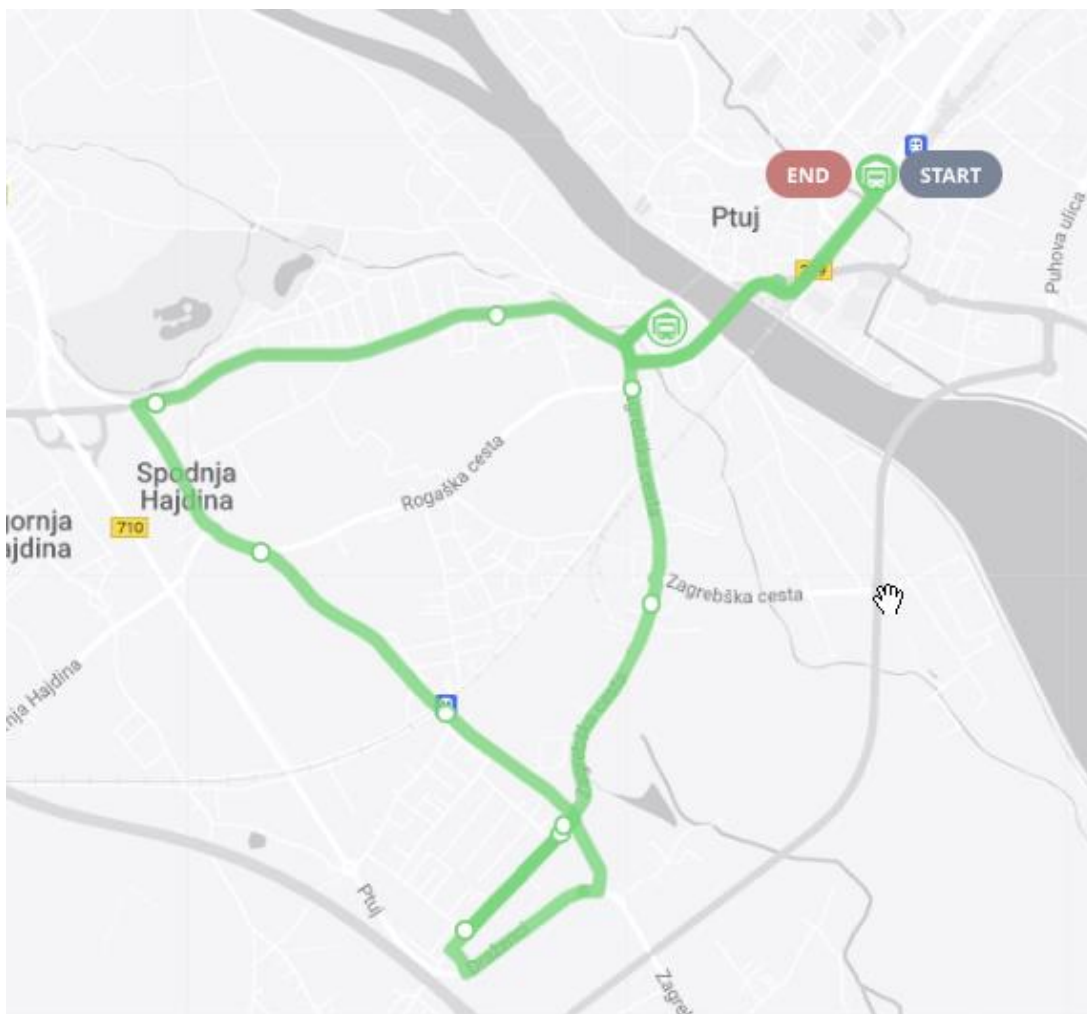

Režim obratovanja
novih linij:

Vozi ob delovnikih, od
ponedeljka do petka.

Ob sobotah, nedeljah
in praznikih ne vozi.

Vozni red velja do 30.
6. 2025.

c. G3-Ptuj AP- Zadružni trg- Turnišče—Šparovček- Sp.Hajdina-Ptuj Breg-Zadružni trg- Ptuj AP

↓	Postajališče	1	2
	Ptuj AP	08:20	09:20
	Zadružni trg - parkirišče	08:23	09:23
	Ptuj Breg trg.	08:25	09:25
	Ptuj Transservis	08:26	09:26
	Ptuj Turnišče	08:27	09:27
	Ptuj Selska c.31	08:28	09:28
	Turnišče - Mercator	08:29	09:29
	Turnišče - Na postajo 20	08:30	09:30
	Šparovček-Hajdina	08:31	09:31
	SP.HAJDINA	08:33	09:33
	Ptuj Breg	08:34	09:34
	Zadružni trg - parkirišče	08:37	09:37
	Ptuj AP	08:40	09:40

Režim obratovanja novih linij:

Vozi ob delovnikih, od ponedeljka do petka.

Ob sobotah, nedeljah in praznikih ne vozi.

Vozni red velja do 30. 6. 2025.

- d. G4- Ptuj AP- Zadružni trg- Ptuj Breg- Sp.Hajdina—šparovček- Turnišče-Zadružni trg- Ptuj AP