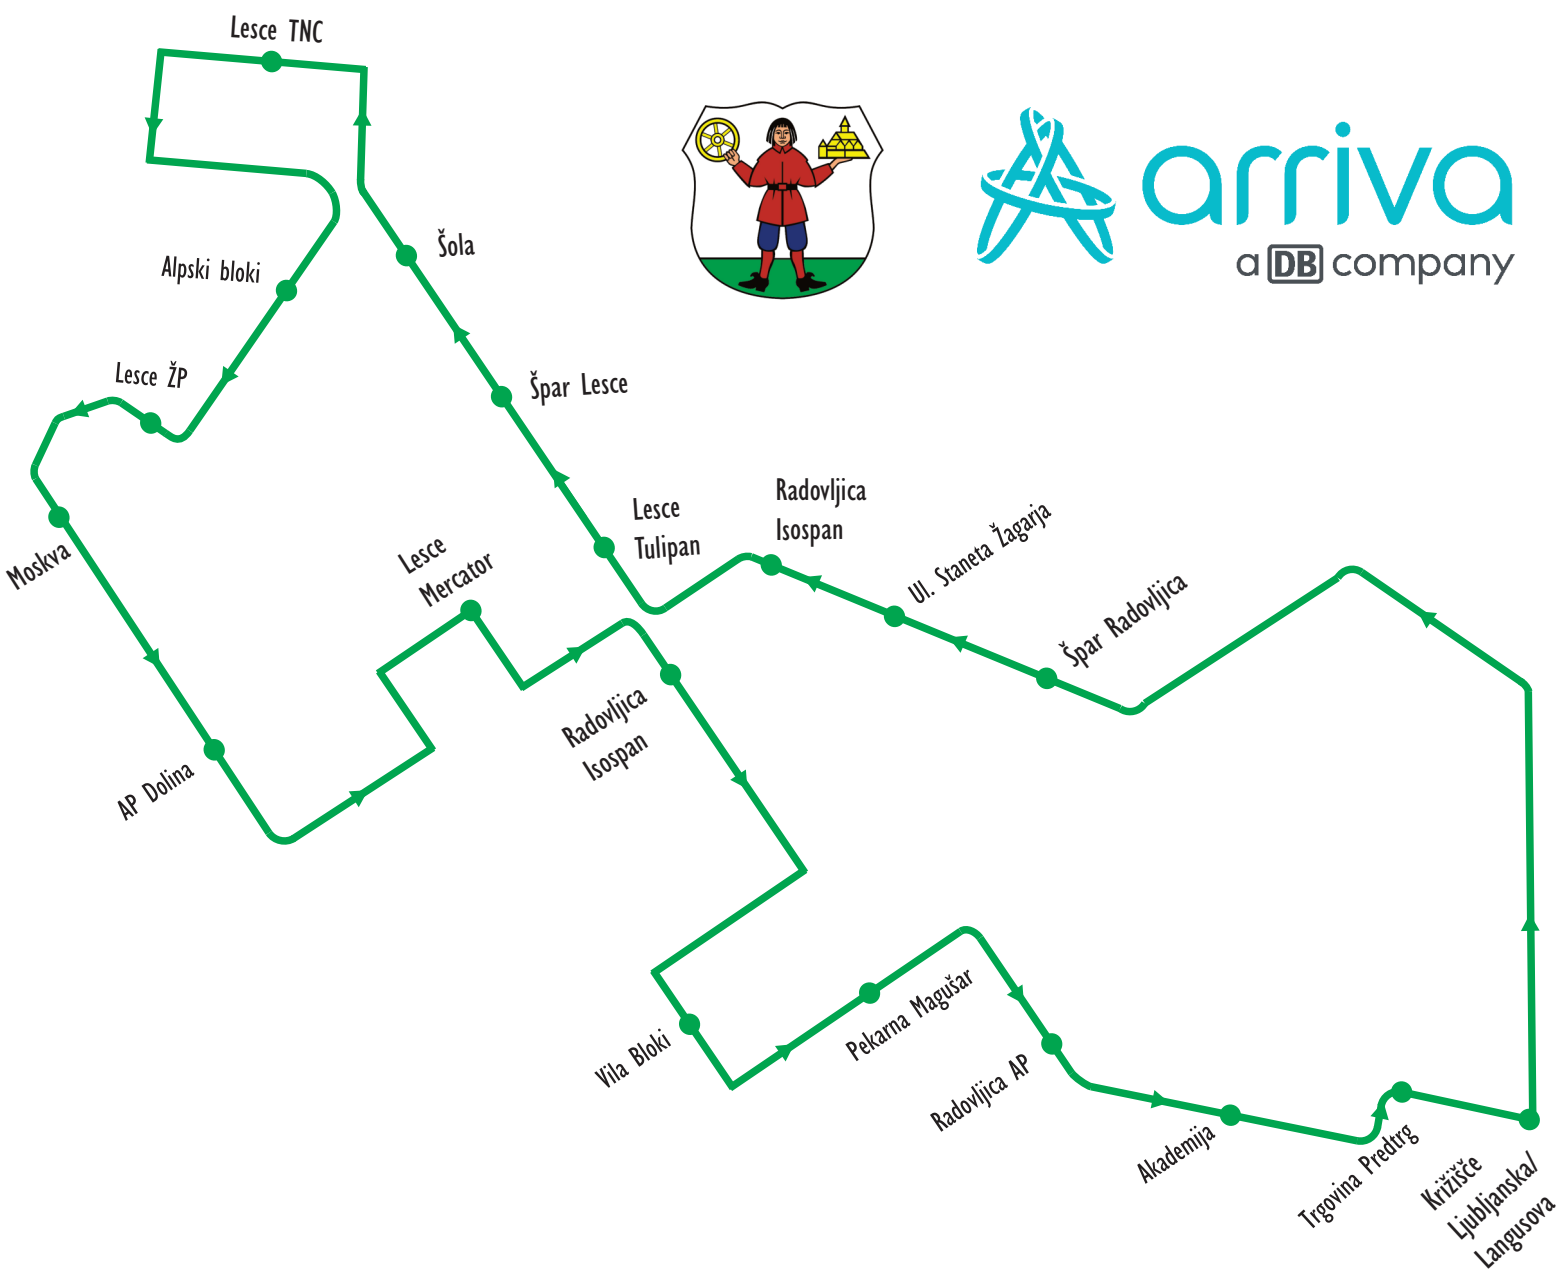

# EVROPSKI TEDEN MOBILNOSTI

Od 16. 9. 2020 do 22. 9. 2020

AVTOBUSNE PROGE - BUS LINES - OMNIBUS LINIEN - LINEE AUTOCORRIERE

arriva  
a DB company

POSTAJE, POSTAJALIŠČA	1	2	3	4	5	6	7	8	9	10
Radovljica	<b>09:00</b>	<b>09:50</b>	<b>10:40</b>	<b>11:30</b>	<b>12:20</b>	<b>15:00</b>	<b>15:50</b>	<b>16:40</b>	<b>17:30</b>	<b>18:20</b>
Akademija	09:02	09:52	10:42	11:32	12:22	15:02	15:52	16:42	17:32	18:22
Trgovina Predtrg	09:04	09:54	10:44	11:34	12:24	15:04	15:54	16:44	17:34	18:24
Križišče Ljubljanska/Langusova	09:05	09:55	10:45	11:35	12:25	15:05	15:55	16:45	17:35	18:25
Spar Radovljica	09:07	09:57	10:47	11:37	12:27	15:07	15:57	16:47	17:37	18:27
Ulica Staneta Žagarja	09:09	09:59	10:49	11:39	12:29	15:09	15:59	16:49	17:39	18:29
Radovljica Isospan	09:12	10:02	10:52	11:42	12:32	15:12	16:02	16:52	17:42	18:32
Lesce Tulipan	09:14	10:04	10:54	11:44	12:34	15:14	16:04	16:54	17:44	18:34
Spar Lesce	09:15	10:05	10:55	11:45	12:35	15:15	16:05	16:55	17:45	18:35
Šola	09:17	10:07	10:57	11:47	12:37	15:17	16:07	16:57	17:47	18:37
<b>Lesce TNC</b>	<b>09:21</b>	<b>10:11</b>	<b>11:01</b>	<b>11:51</b>	<b>12:41</b>	<b>15:21</b>	<b>16:11</b>	<b>17:01</b>	<b>17:51</b>	<b>18:41</b>
Alpski bloki Lesce	09:23	10:13	11:03	11:53	12:43	15:23	16:13	17:03	17:53	18:43
Lesce ŽP	09:24	10:14	11:04	11:54	12:44	15:24	16:14	17:04	17:54	18:44
Moskva	09:26	10:16	11:06	11:56	12:46	15:26	16:16	17:06	17:56	18:46
AP Dolina	09:29	10:19	11:09	11:59	12:49	15:29	16:19	17:09	17:59	18:49
Lesce Mercator	09:32	10:22	11:12	12:02	12:52	15:32	16:22	17:12	18:02	18:52
Radovljica Isospan	09:34	10:24	11:14	12:04	12:54	15:34	16:24	17:14	18:04	18:54
Vila bloki	09:36	10:26	11:16	12:06	12:56	15:36	16:26	17:16	18:06	18:56
Pekarna Magušar	09:37	10:27	11:17	12:07	12:57	15:37	16:27	17:17	18:07	18:57
<b>Radovljica</b>	<b>09:39</b>	<b>10:29</b>	<b>11:19</b>	<b>12:09</b>	<b>12:59</b>	<b>15:39</b>	<b>16:29</b>	<b>17:19</b>	<b>18:09</b>	<b>18:59</b>

V- Vozi vsak dan