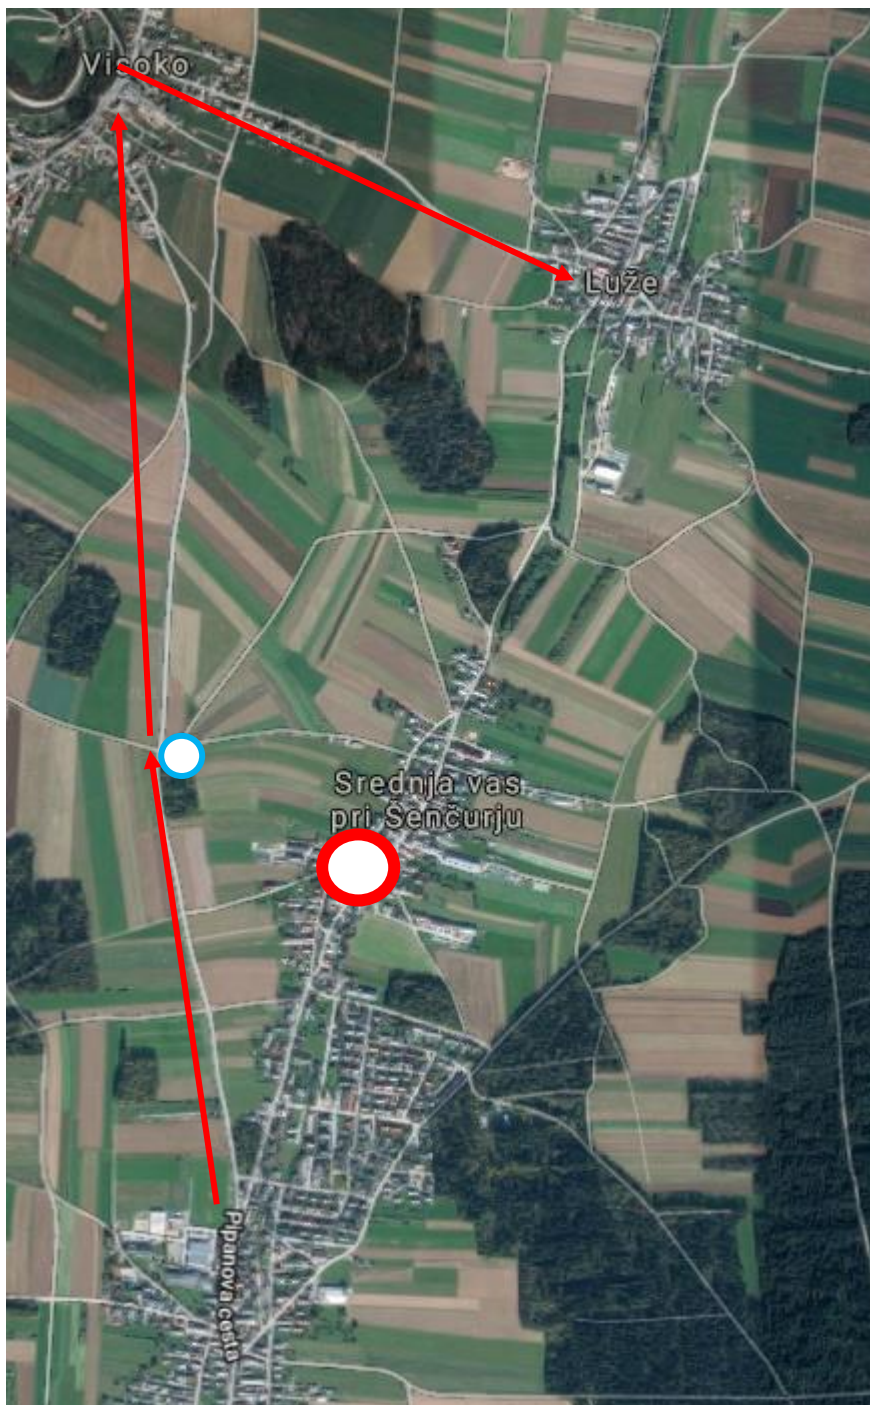

## SITUACIJA OBVOZA – popolna zapora ceste v Srednji vasi

→ Potek obvoza

○ Začasno postajališče Srednja vas

○ Popolna zapora ceste

## LOKACIJA ZAČASNEGA POSTAJALIŠČA

Prosimo vas, da na prihod avtobusa čakate na robu vzporedne ceste namenjene pešcem in kolesarjem.